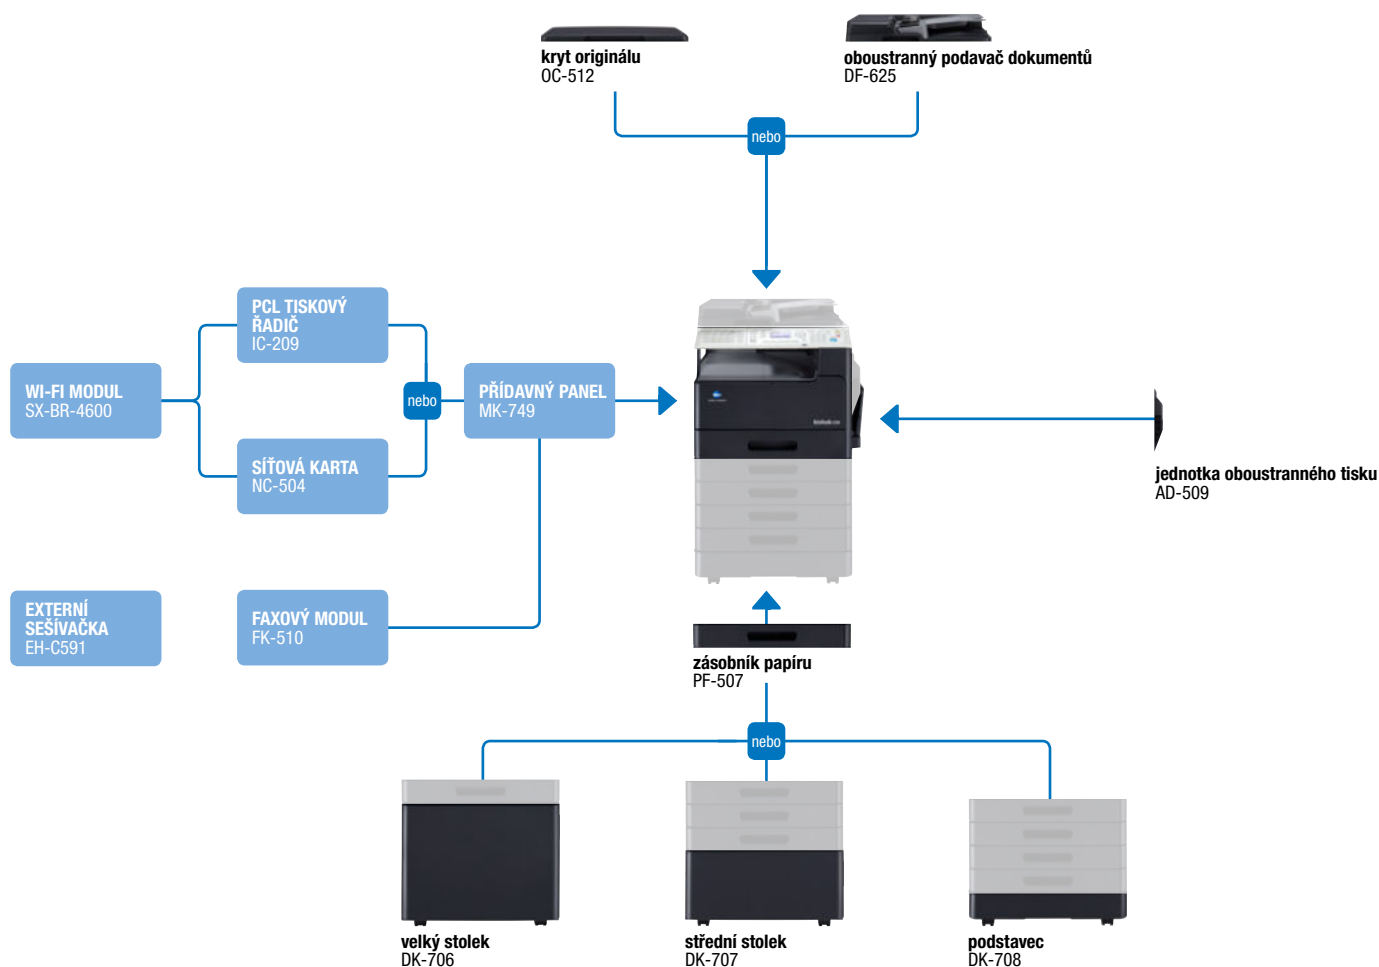

KONICA MINOLTA

bizhub 226

✓ Černobílá multifunkce A3

✓ Až 22 stran za minutu

Funkce

Tisk

- černobílý
- PCL/GDI
- lokální a síťový

Skenování

- barevné
- černobílá
- sken do emailu
- sken do SMB
- sken do FTP
- sken do USB
- síťový TWAIN

Kopírování

- černobílá

Faxování

- Super G3 Fax
- i-Fax
- PC-Fax

Technologie

Emperon™ – tiskový řadič	Nová generace Emperonu poskytuje profesionální tiskový výstup a zvyšuje produktivitu i komfort uživatelů	X
Simitri® HD – polymerovaný toner	Zajišťuje nejlepší kvalitu obrazu, vyšší stálost a odolnost barev a je šetrný k životnímu prostředí	✓
OpenAPI technologie	Rozšiřuje funkcionalitu stroje o možnosti zpracování dokumentů na bázi řešení server-klient	X
i-Option – softwarové licence	Přináší další funkce pro práci s dokumenty a umožňuje vám tak dostat z vašeho multifunkčního zařízení maximum	X
Služba ePRO - vzdálený dohled	Služba ePRO nepřetržitě monitoruje všechna vaše zařízení Konica Minolta včetně stavu jejich spotřebního materiálu	✓
Přizpůsobení ovládacího panelu	Ovládací panel je nyní zcela přizpůsobitelný. Nastavte si jeho vzhled přesně podle vašich představ	X
bizhub Marketplace	Nový obchod s aplikacemi umožňuje přímo na panelu multifunkce stahování a instalaci mnoha užitečných aplikací	X

Možnosti konfigurace

Možnosti dokončování

oboustranný
tisk

Možná výbava

bizhub 226	Plně multifunkční černobílá A3 zařízení s 22 str/min; standardně kopírování, tisk (GDI) a barevné skenování (včetně skenování do USB); kapacita papíru 350 listů (včetně ručního podavače); 128 MB standardní paměti; rozhraní USB 2.0
DF-625 podavač dokumentů	automatické podávání dokumentů, až 70 listů
OC-512 kryt originálu	kryt (místo podavače)
PF-507 zásobník papíru	B5–A3, 250 listů, 64–90 g/m ² , lze přidat až čtyři
DK-706 velký stůl	stůl s kolečky pod stroj s max. 1 x PF-507
DK-707 střední stůl	stůl s kolečky pod stroj s 2 nebo 3 x PF-507