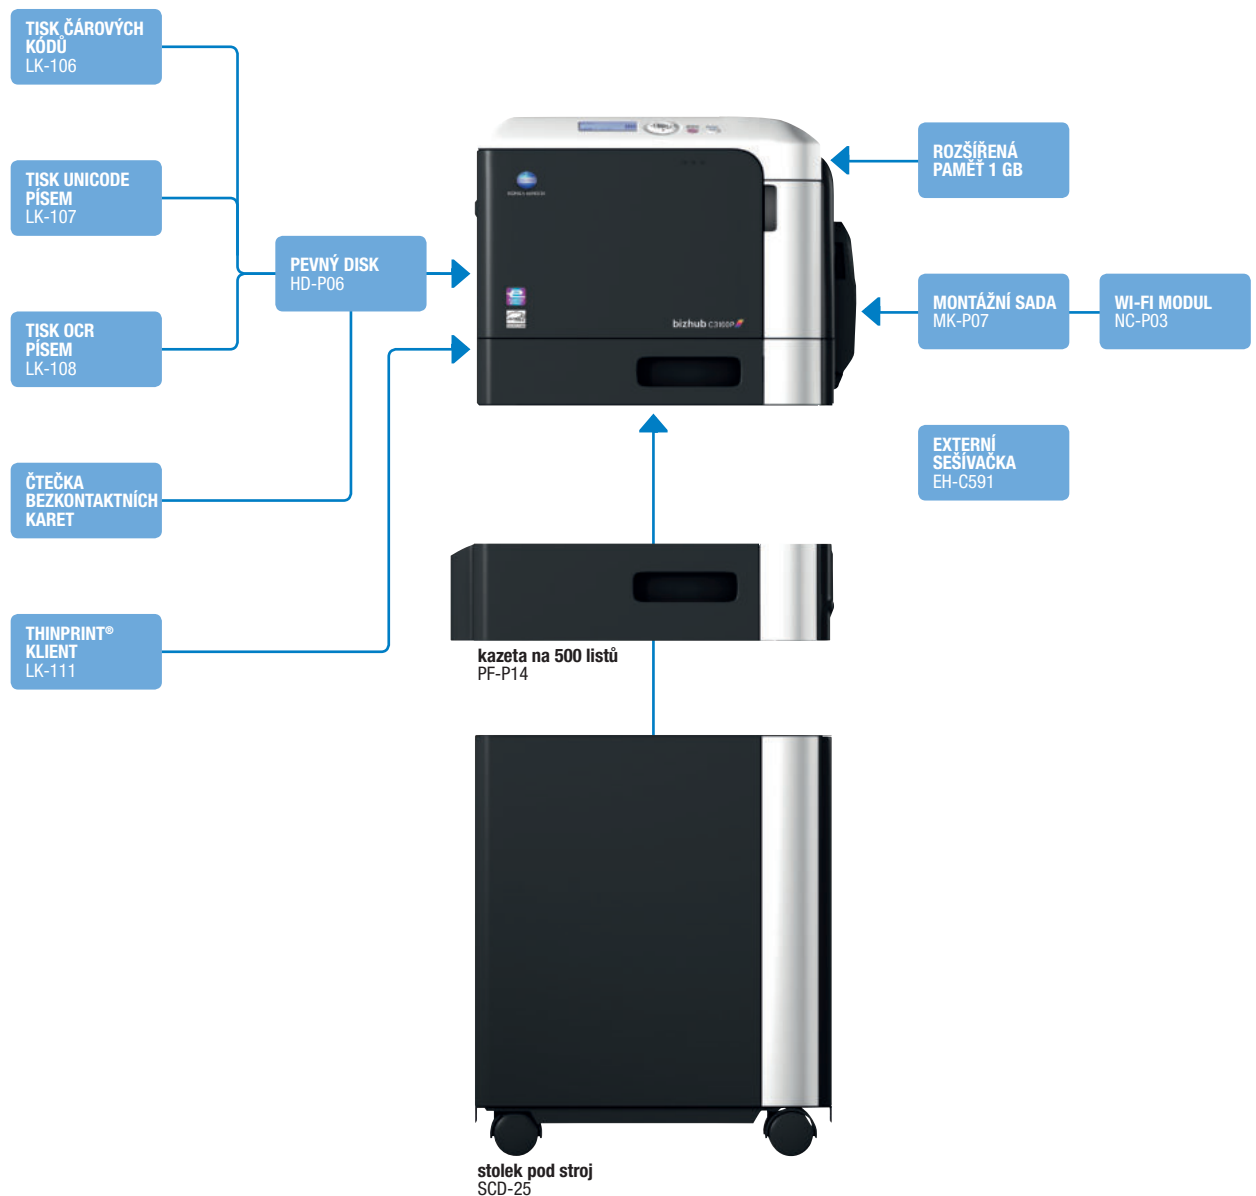

KONICA MINOLTA

bizhub C3100P

✎ Barevná tiskárna A4

✎ Až 31 stran za minutu

✎ Funkce

Tisk

- barevný
- černobílý
- PCL/PS
- lokální a síťový
- USB
- mobilní

Technologie

Emperon™ – tiskový řadič	Nová generace Emperonu poskytuje profesionální tiskový výstup a zvyšuje produktivitu i komfort uživatelů	✓
Simitri® HD – polymerovaný toner	Zajišťuje nejlepší kvalitu obrazu, vyšší stálost a odolnost barev a je šetrný k životnímu prostředí	✓
OpenAPI technologie	Rozšiřuje funkcionalitu stroje o možnosti zpracování dokumentů na bázi řešení server-klient	✗
i-Option – softwarové licence	Přináší další funkce pro práci s dokumenty a umožňuje vám tak dostat z vašeho multifunkčního zařízení maximum	✓
Služba ePRO – vzdálený dohled	Služba ePRO nepřetržitě monitoruje všechna vaše zařízení Konica Minolta včetně stavu jejich spotřebního materiálu	✓
Přizpůsobení ovládacího panelu	Ovládací panel je nyní zcela přizpůsobitelný. Nastavte si jeho vzhled přesně podle vašich představ	✗
bizhub Marketplace	Nový obchod s aplikacemi umožňuje přímo na panelu multifunkce stahování a instalaci mnoha užitečných aplikací	✗

Možnosti konfigurace

Možnosti dokončování

oboustranný
tisk

Možná výbava

bizhub C3100P	Tiskárna formátu A4 s rychlostí tisku 31 str/min černobíle a barevně. Standardně tiskový řadič Emperon™ s podporou PCL a PostScript. Volitelně podpora XPS. Vstupní kapacita papíru 250 listů a 100 listů boční vstup. Standardně oboustranný tisk, 1 GB paměti a Gigabit Ethernet.
PF-P14 kazeta na papír	A4; 500 listů; až 90 g/m ²
SCD-25 stolek pod stroj	zajišťuje ergonomickou výšku stroje a poskytuje úložný prostor pro tisková média a jiné materiály