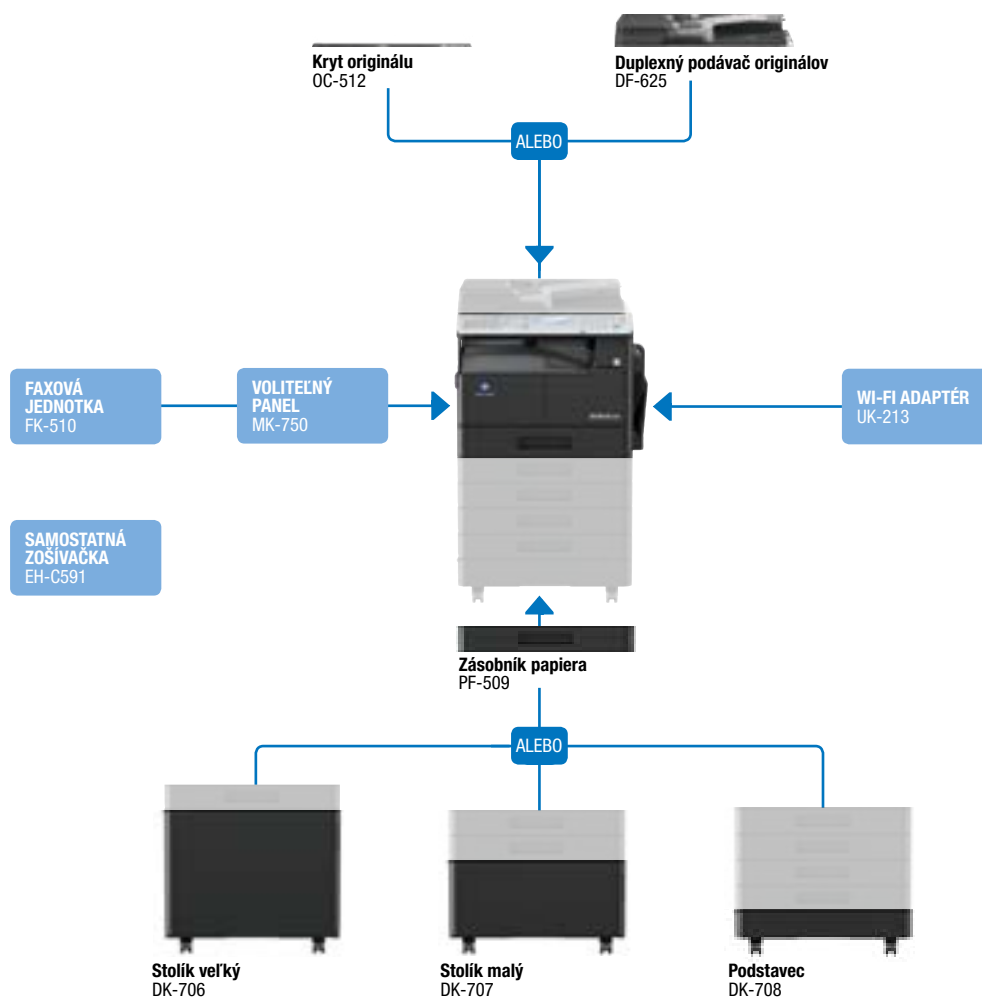

KONICA MINOLTA

bizhub 266

✓ Čiernobiele multifunkčné zariadenie A3

✓ Až 26 strán za minútu

Functionality

Tlač

- čiernobiela
- PCL
- lokálne/sieťovo
- USB
- mobilná

Skenovanie

- farebné
- čiernobiele
- sken do emailu
- sken do SMB
- sken na FTP
- sken na USB
- sieťový TWAIN sken

Kopírovanie

- čiernobiele

Fax

- Super G3 Fax
- i-Fax
- PC-Fax

Technológie

Emperon™ – tlačový kontrolér	Nová generácia Emperonu poskytuje profesionálny tlačový výstup a zvyšuje produktivitu i komfort užívateľov	X
Simitri® HD – polymerizovaný toner	Zaisťuje najlepšiu kvalitu obrazu, vyššiu stálosť a odolnosť farieb a je šetrný k životnému prostrediu	✓
OpenAPI technológia	Rozširuje funkcionality zariadenia o možnosti spracovania dokumentov na báze riešenia server-klient	X
i-Option – softvérové licencie	Prinášajú ďalšie funkcie pre prácu s dokumentmi v závislosti na Vašich potrebách	X
RemoteCare - vzdialená správa	Služba RemoteCare monitoruje Vaše zariadenie Konica Minolta vrátane stavu jeho spotrebného materiálu	✓
IWS - prispôsobenie ovládacieho panela	Ovládací panel je teraz úplne prispôsobiteľný. Nastavte si jeho vzhľad presne podľa Vašich predstáv	X

Možnosti konfigurácie

Možnosti dokončovania

obojsstranná tlač

Možná výbava

bizhub 266	čiernobiely multifunkčné zariadenie s rýchlosťou tlače 26 str./min.; štandardne kopírovanie, PCL tlač a farebné skenovanie (vrátane skenovania na USB); kapacita papiera 350 listov (vr. ručného podávača); obojstranná tlač; 512 MB pamäť; Ethernet a USB 2.0
DF-625 Duplexný podávač originálov	automatický podávač dokumentov, až 70 listov
OC-512 Kryt originálu	kryt (namiesto podávača)
PF-509 Zásobník papiera	B5-A3, 250 listov, 64-90 g/m ² , je možné pridať až 4 zásobníky