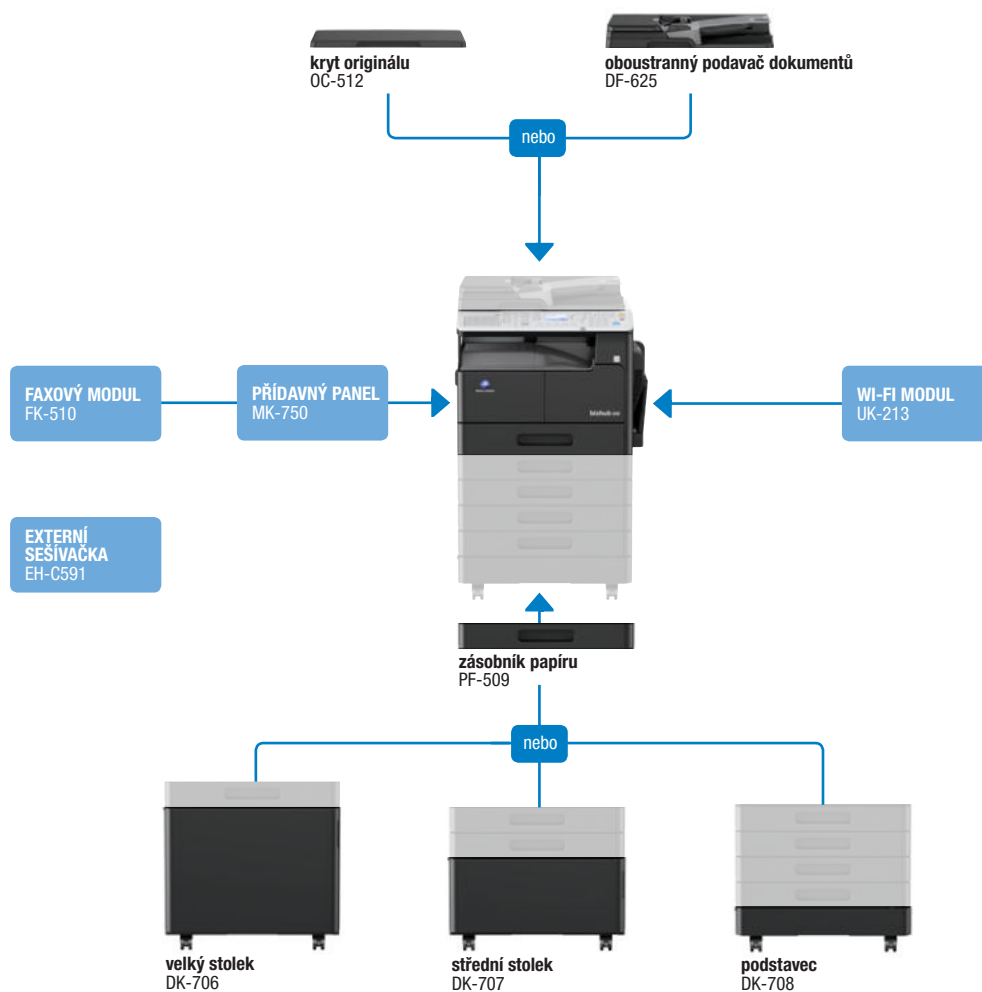

KONICA MINOLTA

bizhub 306

✓ Černobílá multifunkce A3

✓ Až 30 stran za minutu

Funkce

Tisk

- černobílý
- PCL
- lokální a síťový
- USB
- mobilní

Skenování

- barevné
- černobílé
- sken do emailu
- sken do SMB
- sken do FTP
- sken do USB
- síťový TWAIN

Kopírování

- černobílé

Faxování

- Super G3 Fax
- i-Fax
- PC-Fax

Technologie

Emperon™ – tiskový řadič	Nová generace Emperonu poskytuje profesionální tiskový výstup a zvyšuje produktivitu i komfort uživatelů	X
Simitri® HD – polymerovaný toner	Zajišťuje nejlepší kvalitu obrazu, vyšší stálost a odolnost barev a je šetrný k životnímu prostředí	✓
OpenAPI technologie	Rozšiřuje funkcionalitu stroje o možnosti zpracování dokumentů na bázi řešení server-klient	X
i-Option – softwarové licence	Přináší další funkce pro práci s dokumenty a umožňuje vám tak dostat z vašeho multifunkčního zařízení maximum	X
Služba ePRO - vzdálený dohled	Služba ePRO nepřetržitě monitoruje všechna vaše zařízení Konica Minolta včetně stavu jejich spotřebního materiálu	✓
Přizpůsobení ovládacího panelu	Ovládací panel je nyní zcela přizpůsobitelný. Nastavte si jeho vzhled přesně podle vašich představ	X
bizhub Marketplace	Nový obchod s aplikacemi umožňuje přímo na panelu multifunkce stahování a instalaci mnoha užitečných aplikací	X

Možnosti konfigurace

Možnosti dokončování

oboustranný
tisk

Možná výbava

bizhub 306	Plně multifunkční černobílá A3 zařízení s rychlostí 26 str/min; standardně kopírování, PCL tisk a barevné skenování; kapacita papíru 350 listů (včetně ručního podavače); automatický oboustranný tisk; standardně paměť 512 MB; rozhraní USB 2.0 a Ethernet 100 Mb/s
DF-625 podavač dokumentů	automatické podávání dokumentů, až 70 listů
OC-512 kryt originálu	kryt (místo podavače)
PF-509 zásobník papíru	B5–A3, 250 listů, 64–90 g/m ² , lze přidat až čtyři