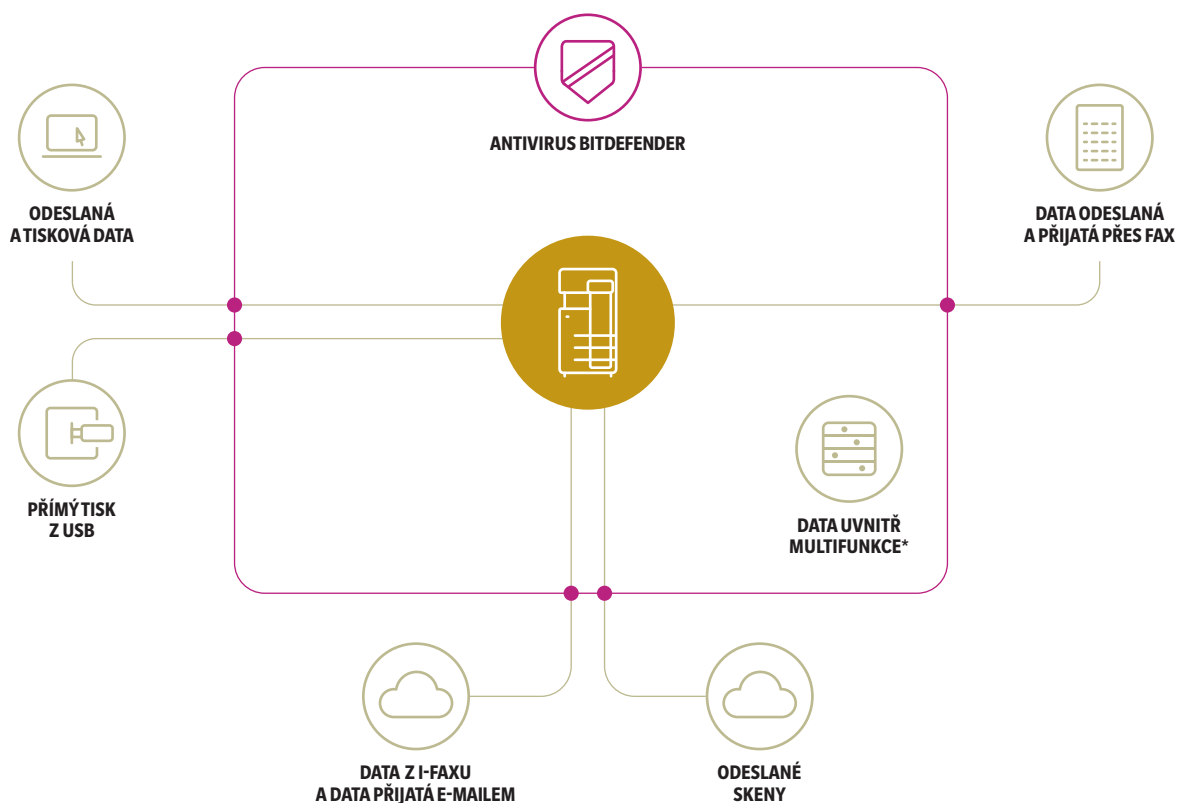

bizhub SECURE²

K zajištění a ochraně dat a dokumentů, které se ukládají v paměti a na pevném disku, slouží šifrování dat na MicroSD kartě, ochrana karty heslem, mazání dočasných dat a automatické mazání dat uživatelů.

TISKNĚTE ODKUDKOLIV Z MOBILU NEBO TABLETU

Tisknout můžete přes Wi-Fi z iPhoneu a iPadu (AirPrint), z mobilu a tabletu s Androidem (Mopria) nebo Windows 10. Díky technologiím NFC² pro Android a Bluetooth² LE pro iOS se můžete mobilem také přihlásit. Váš mobilní telefon tak zcela dokáže nahradit firemní čipovou kartu.

Apple AirPrint

AirPrint umožňuje uživatelům tisknout z iPhoneu, iPadu, iPodu touch a Macu. Pro využití této technologie není potřeba stahovat ani instalovat žádné doplňkové ovladače nebo software.

Mopria

bizhub i-Series obsahuje vestavěnou ochranu proti virům, malwaru a dalším kybernetickým hrozbám. Antivirus Bitdefender² automaticky skenuje veškerá odeslaná a přijatá data v reálném čase. Kontrolu dat můžete spustit taky ručně a nebo podle nastaveného plánu.